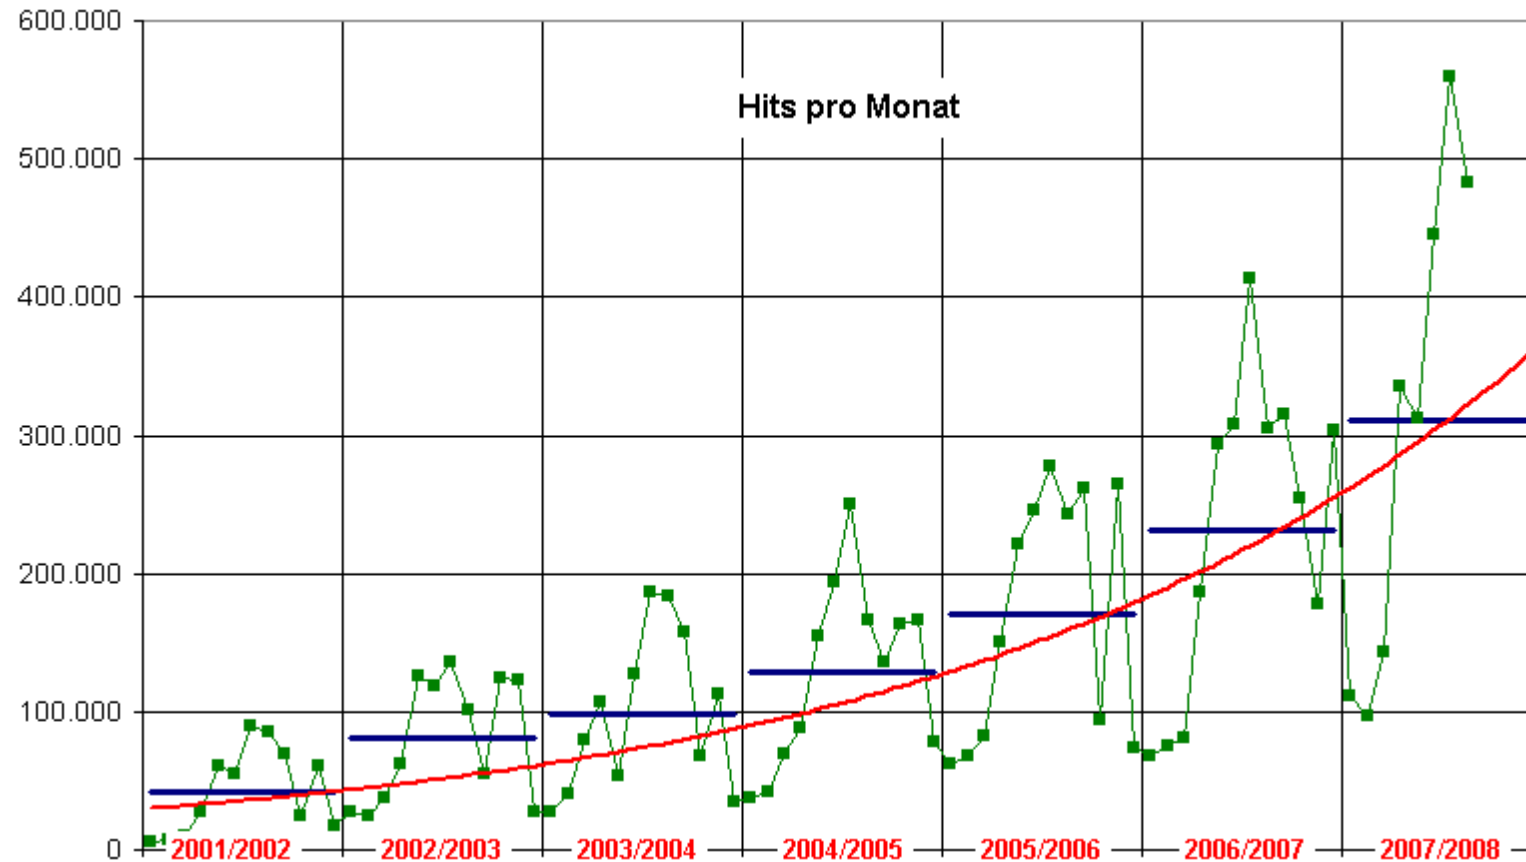

Zugriffszahlen der Seiten Deutsche Amateurmeisterschaft www.ramada-cup.de

Monat	Ø Hits	Ø Files	Ø Pages	Ø Visits	Sites	KBytes	Visits	Pages	Files	Hits
Juli 01	168	142	56	27	646	24.141	845	1.741	4.422	5.214
August 01	212	177	68	30	729	31.275	934	2.113	5.513	6.599
September 01	326	258	101	41	1.019	44.544	1.258	3.044	7.761	9.806
Oktober 01	871	615	162	65	7.216	95.244	2.023	5.048	19.069	27.007
November 01	2.006	1.388	664	181	3.888	463.672	5.444	19.940	41.658	60.206
Dezember 01	1.781	1.193	649	172	3.394	518.861	5.355	20.137	36.985	55.231
Januar 02	2.904	1.938	945	248	6.526	1.180.497	7.709	29.310	60.089	90.036
Februar 02	3.060	2.030	1.027	290	6.391	1.212.915	8.137	28.762	56.850	85.692
März 02	2.245	1.466	697	191	5.652	1.066.307	5.929	21.627	45.447	69.600
April 02	795	611	225	86	4.255	717.704	2.589	6.773	18.340	23.864
Mai 02	1.947	1.399	703	184	6.249	1.084.702	5.718	21.806	43.392	60.379
Juni 02	572	455	163	67	4.146	801.613	2.028	4.893	13.666	17.163
Juli 02	882	594	313	101	4.860	357.497	3.151	9.719	18.414	27.369
August 02	798	475	272	92	3.986	91.942	2.881	8.437	14.740	24.741
September 02	1.239	899	542	123	2.676	186.294	3.694	16.262	26.996	37.177
Oktober 02	2.015	1.444	914	190	3.879	474.405	5.913	28.336	44.771	62.474
November 02	4.181	2.764	1.489	306	5.274	960.754	9.205	44.673	82.941	125.454
Dezember 02	3.806	2.625	1.187	261	4.580	1.190.091	8.109	36.810	81.396	118.005
Januar 03	4.375	2.881	1.557	325	5.442	1.230.952	10.100	48.272	89.325	135.640
Februar 03	3.635	2.344	1.231	287	4.434	936.891	8.051	34.474	65.639	101.788
März 03	1.781	1.248	811	191	3.167	615.506	5.946	25.141	38.698	55.213
April 03	4.168	2.760	1.127	280	4.641	1.208.703	8.405	33.832	82.822	125.045
Mai 03	3.970	2.779	926	271	4.931	1.444.219	8.421	28.709	86.163	123.100
Juni 03	928	742	306	113	1.987	311.859	3.415	9.195	22.269	27.841
Juli 03	885	711	297	112	1.897	295.182	3.478	9.212	22.067	27.447
August 03	1.318	1.040	493	140	2.137	404.775	4.341	15.300	32.241	40.878