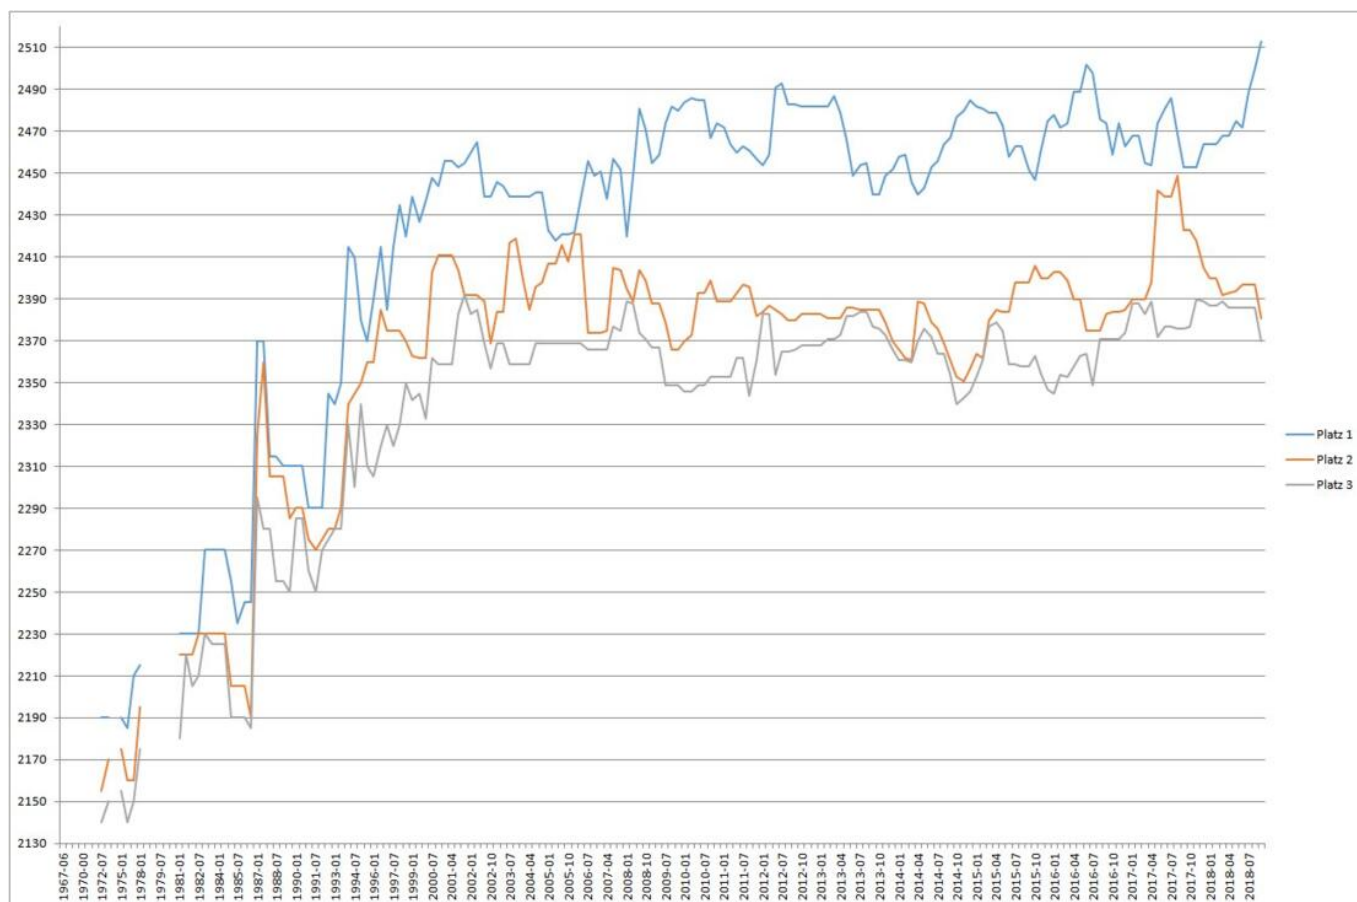

[Frank Hoppe](#)

Elo-Entwicklung der drei besten Frauen in den deutschen Wertungslisten

Und was ist nun mit Sonja Graf und Edith Keller-Hermann?

Als **Edith Keller-Hermann** (1921-2010) Anfang der 1970er Jahre die beste deutsche Schachspielerin in der FIDE-Ratingliste war, hatte sie ihre besten Zeiten bereits hinter sich. In den 1950er Jahren gehörte Keller-Hermann noch zu den Besten der Welt und verpaßte nur knapp einen Weltmeisterschaftskampf. **Sonja Graf** (1908-1965) brachte es in den 1930er Jahren zu Weltruhm im Frauenschach, als sie dreimal hinter der überragenden [Vera Menschik](#) Vizeweltmeisterin wurde. Durch ihren frühen Tod konnte Graf nicht mehr für die ersten FIDE-Ratinglisten berücksichtigt werden.

Doch wie stark waren die beiden Frauen wirklich? Könnten Sie es mit **Barbara Hund** und **Elisabeth Pähtz** aufnehmen? Dank engagierter Schachfreunde kann die Frage zum Teil beantwortet werden. **Jeff Sonas** heißt der eine und er hat [Chessmetrics](#) erfunden. Der andere heißt **Rod Edwards** und seine Website heißt [Edo Historical Chess Ratings](#). Beide haben es sich zur Aufgabe gemacht, historische Berechnungen anzustellen und daraus zeitgenössische Weltranglisten zu erstellen. Sonas' Listen beginnen 1840 und enden 2004. Edwards beschränkte sich auf die Zeit von 1811 bis 1924.

Bei der Recherche in ihren Daten habe ich mit der ersten [Frauen-Weltmeisterschaft 1927](#) begonnen. Welches andere Turnier sollte prädestinierter sein, als so ein Turnier der weltbesten Frauen? **Vera Menschik** gewann mit 10½ aus 11 und war bis zu ihrem frühen Tod 1944 nicht mehr von der Spitze zu