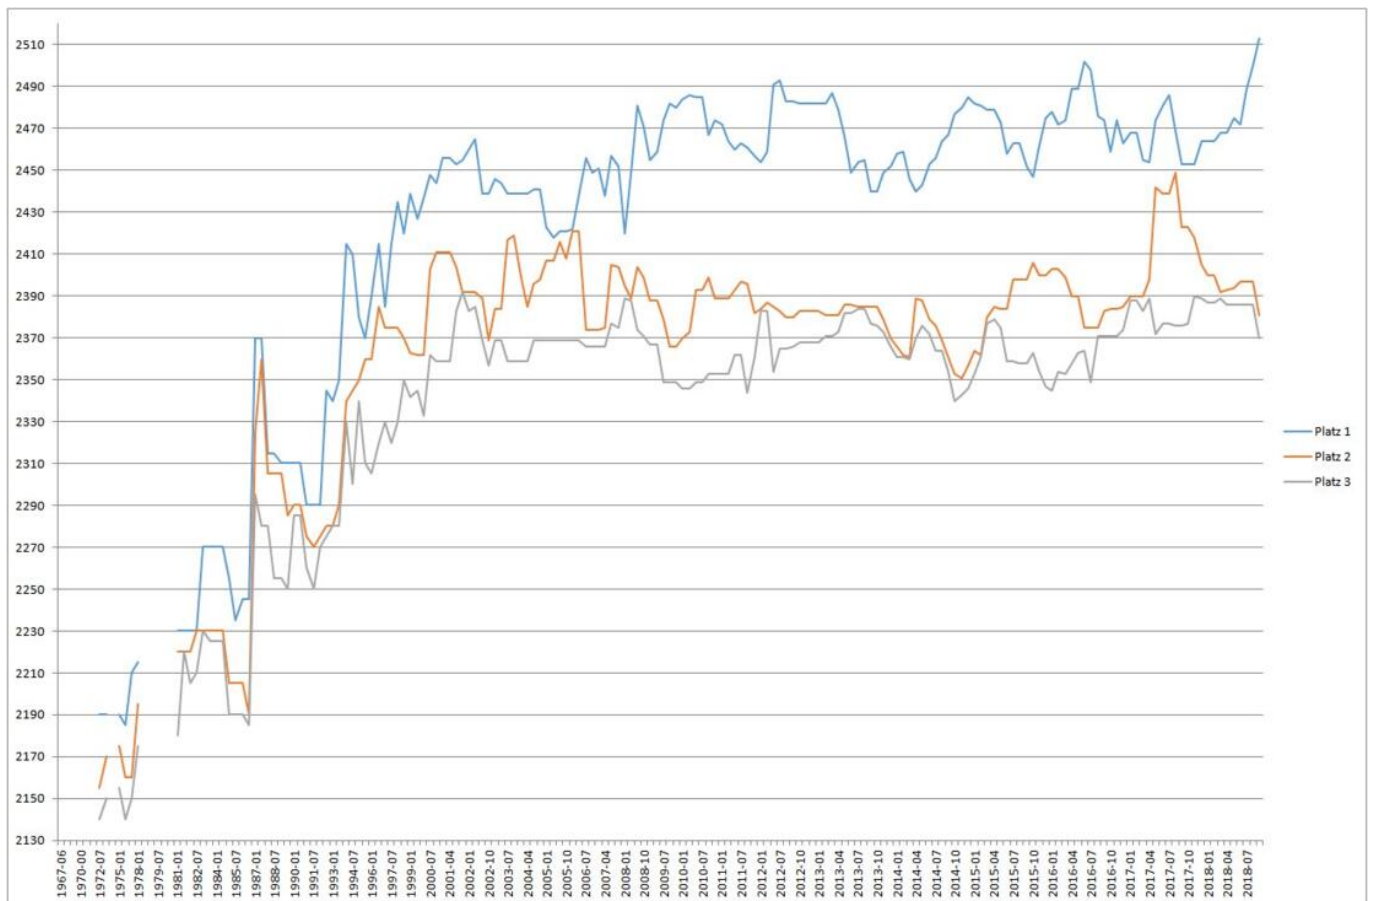

[Frank Hoppe](#)

Elo-Entwicklung der drei besten Frauen in den deutschen Wertungslisten

Und was ist nun mit Sonja Graf und Edith Keller-Hermann?

Als **Edith Keller-Hermann** (1921-2010) Anfang der 1970er Jahre die beste deutsche Schachspielerin in der FIDE-Ratingliste war, hatte sie ihre besten Zeiten bereits hinter sich. In den 1950er Jahren gehörte Keller-Hermann noch zu den Besten der Welt und verpaßte nur knapp einen Weltmeisterschaftskampf. **Sonja Graf** (1908-1965) brachte es in den 1930er Jahren zu Weltruhm im Frauenschach, als sie dreimal hinter der überragenden [Vera Menschik](#) Vizeweltmeisterin wurde. Durch ihren frühen Tod konnte Graf nicht mehr für die ersten FIDE-Ratinglisten berücksichtigt werden.

Doch wie stark waren die beiden Frauen wirklich? Könnten Sie es mit **Barbara Hund** und **Elisabeth Pähtz** aufnehmen? Dank engagierter Schachfreunde kann die Frage zum Teil beantwortet werden. **Jeff Sonas** heißt der eine und er hat [Chessmetrics](#) erfunden. Der andere heißt **Rod Edwards** und seine Website heißt [Edo Historical Chess Ratings](#). Beide haben es sich zur Aufgabe gemacht, historische Berechnungen anzustellen und daraus zeitgenössische Weltranglisten zu erstellen. Sonas' Listen beginnen 1840 und enden 2004. Edwards beschränkte sich auf die Zeit von 1811 bis 1924.

Bei der Recherche in ihren Daten habe ich mit der ersten [Frauen-Weltmeisterschaft 1927](#) begonnen. Welches andere Turnier sollte prädestinierter sein, als so ein Turnier der weltbesten Frauen? **Vera Menschik** gewann mit 10½ aus 11 und war bis zu ihrem frühen Tod 1944 nicht mehr von der Spitze zu