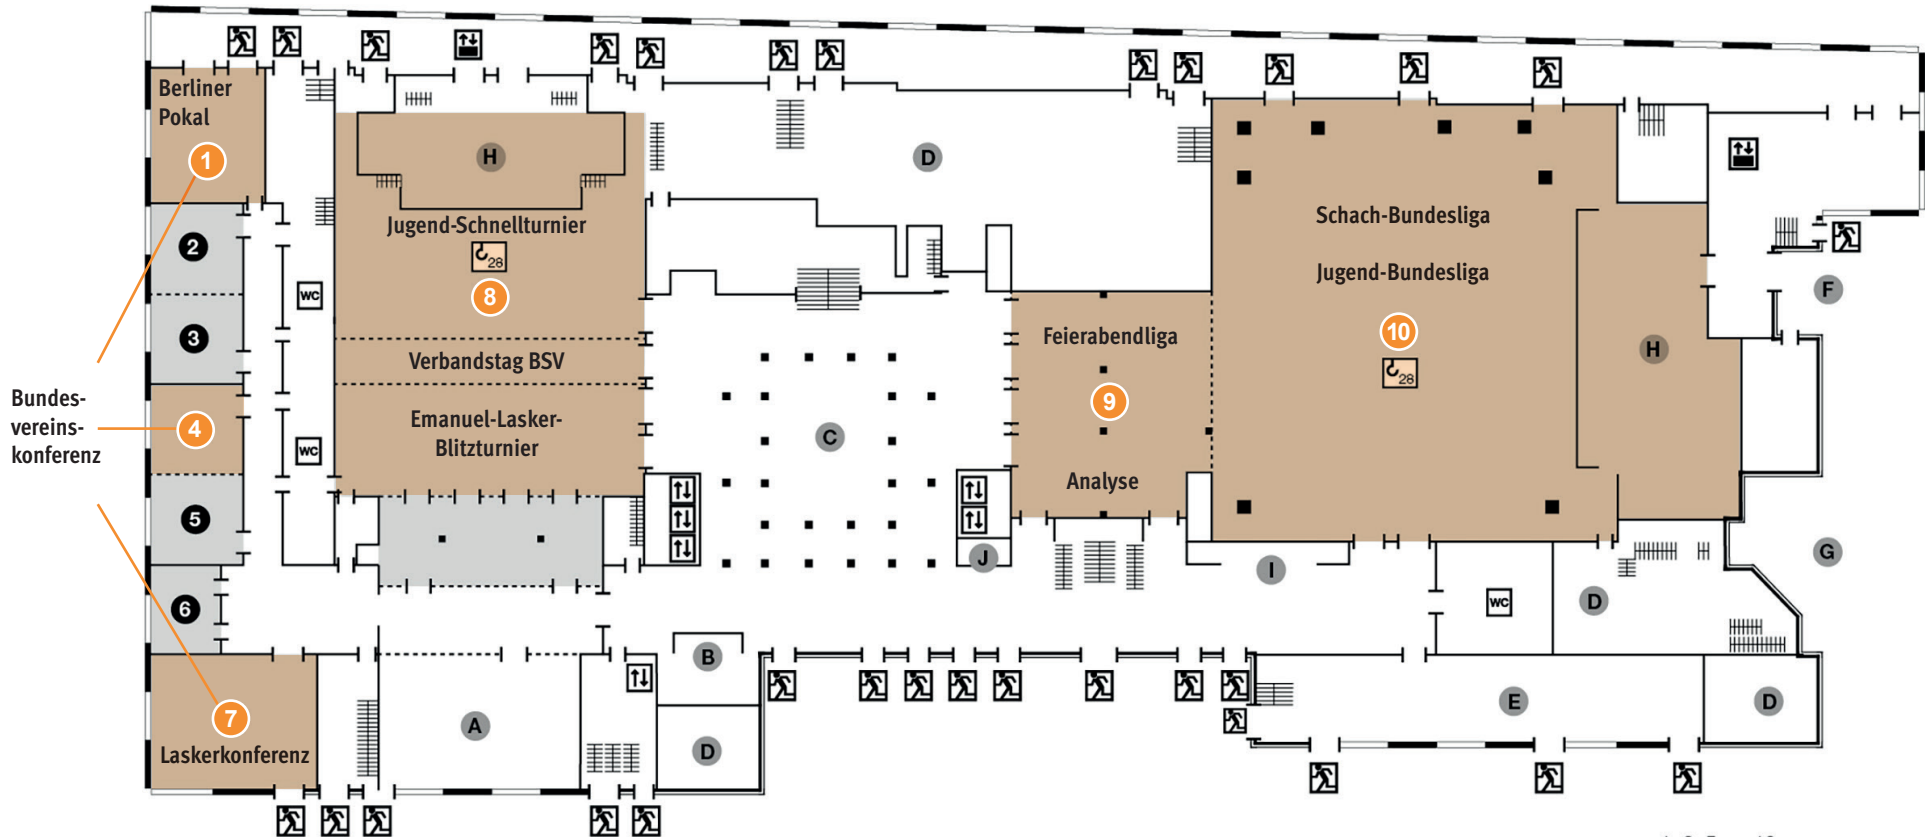

2018
BERLIN
DIE SCHACH-
BUNDESLIGA

UNTERSTÜTZT
 DURCH

Der Windparkentwickler

Zentrale Endrunde der Schach-Bundesliga

1 3 5 10 m
 2 4

- 1 Salon 1 Moskau
- 2 Salon 2 Rom
- 3 Salon 3 Rom
- 4 Salon 4 London
- 5 Salon 5 London

- 6 Salon 6 Oslo
- 7 Salon 7 Wien
- 8 Saal/Hall Berlin
- 9 Foyer Saal/Hall Maritim EG
- 10 Saal/Hall Maritim

- A Le Bar
- B Rezeption/Reception
- C Grand Hall/Empfangshalle
- D Wirtschaftsräume/Service area
- E Restaurant M

- F Laderampe/Loading ramp
- G Einfahrt Tiefgarage/Underground parking
- H Bühne/Stage
- I Garderobe/Wardrobe
- J Business Center

Erdgeschoss

2018
BERLIN
DIE SCHACH-
BUNDESLIGA

UNTERSTÜTZT
DURCH

Der Windparkentwickler

Zentrale Endrunde der Schach-Bundesliga

- | | | |
|-------------------------------|------------------|--|
| 1 Salon 11 Madrid | 6 Salon 13 Paris | A Restaurant Maritim |
| 2 Foyer Saal/Hall Maritim OG | 7 Salon 14 Paris | B Restaurant Maritim/Teilbereich Brasserie |
| 3 Obere Empore/Upper gallery | 8 Salon 15 Paris | C Galerie |
| 4 Untere Empore/Lower gallery | 9 Salon 16 Riga | D Wirtschaftsräume/Service area |
| 5 Salon 12 Paris | 10 Salon 17 Riga | |