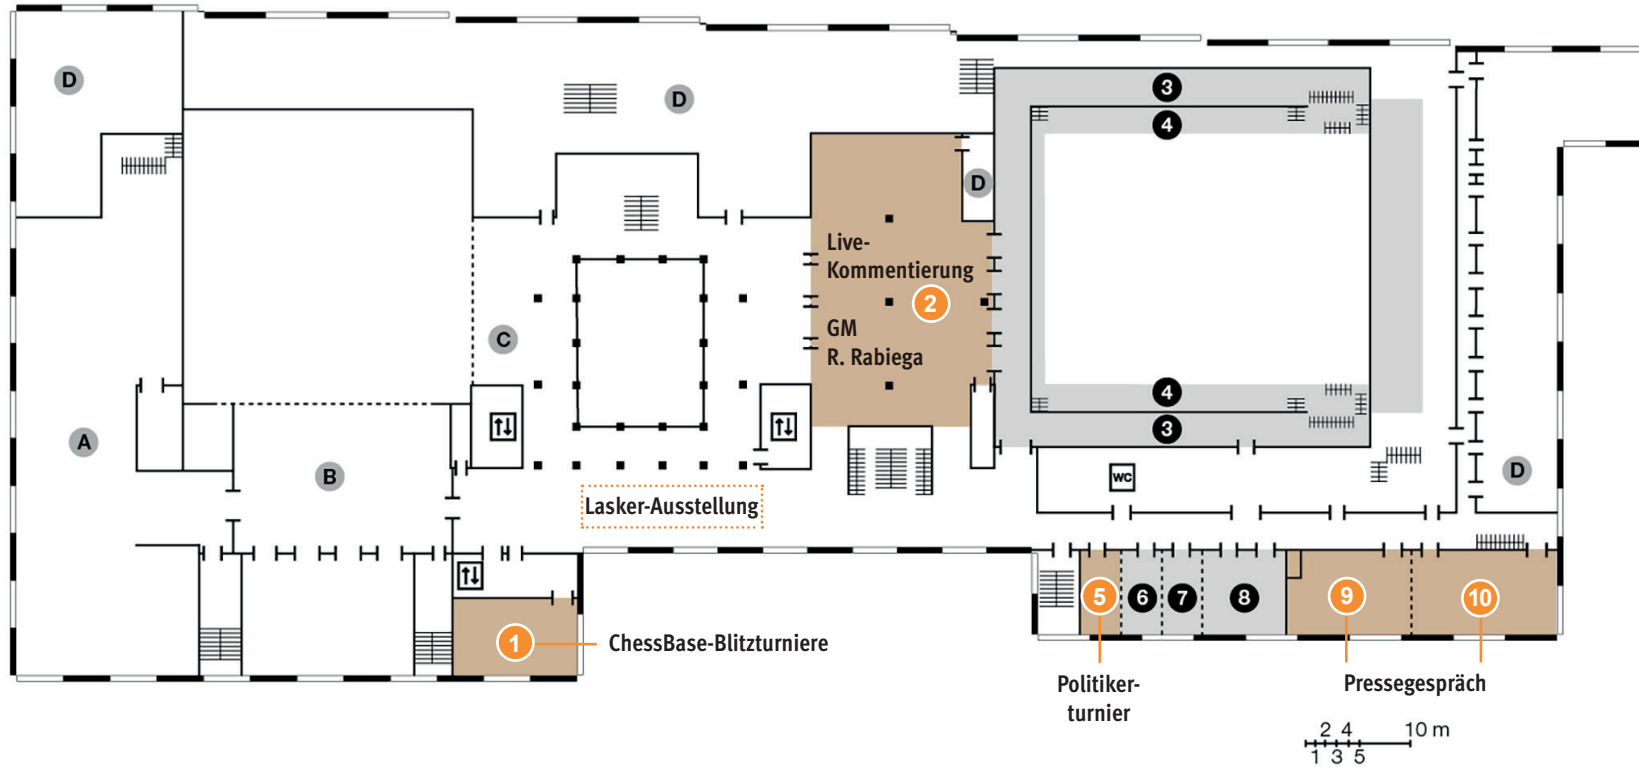

- 6 Salon 6 Oslo
- 7 Salon 7 Wien
- 8 Saal/Hall Berlin
- 9 Foyer Saal/Hall Maritim EG
- 10 Saal/Hall Maritim

- A Le Bar
- B Rezeption/Reception
- C Grand Hall/Empfangshalle
- D Wirtschaftsräume/Service area
- E Restaurant M

- F Laderampe/Loading ramp
- G Einfahrt Tiefgarage/Underground parking
- H Bühne/Stage
- I Garderobe/Wardrobe
- J Business Center

Erdgeschoss

2018
BERLIN
DIE SCHACH-
BUNDESLIGA

UNTERSTÜTZT
DURCH

Der Windparkentwickler

Zentrale Endrunde der Schach-Bundesliga

- | | | |
|-------------------------------|------------------|--|
| 1 Salon 11 Madrid | 6 Salon 13 Paris | A Restaurant Maritim |
| 2 Foyer Saal/Hall Maritim OG | 7 Salon 14 Paris | B Restaurant Maritim/Teilbereich Brasserie |
| 3 Obere Empore/Upper gallery | 8 Salon 15 Paris | C Galerie |
| 4 Untere Empore/Lower gallery | 9 Salon 16 Riga | D Wirtschaftsräume/Service area |
| 5 Salon 12 Paris | 10 Salon 17 Riga | |

1. Obergeschoss